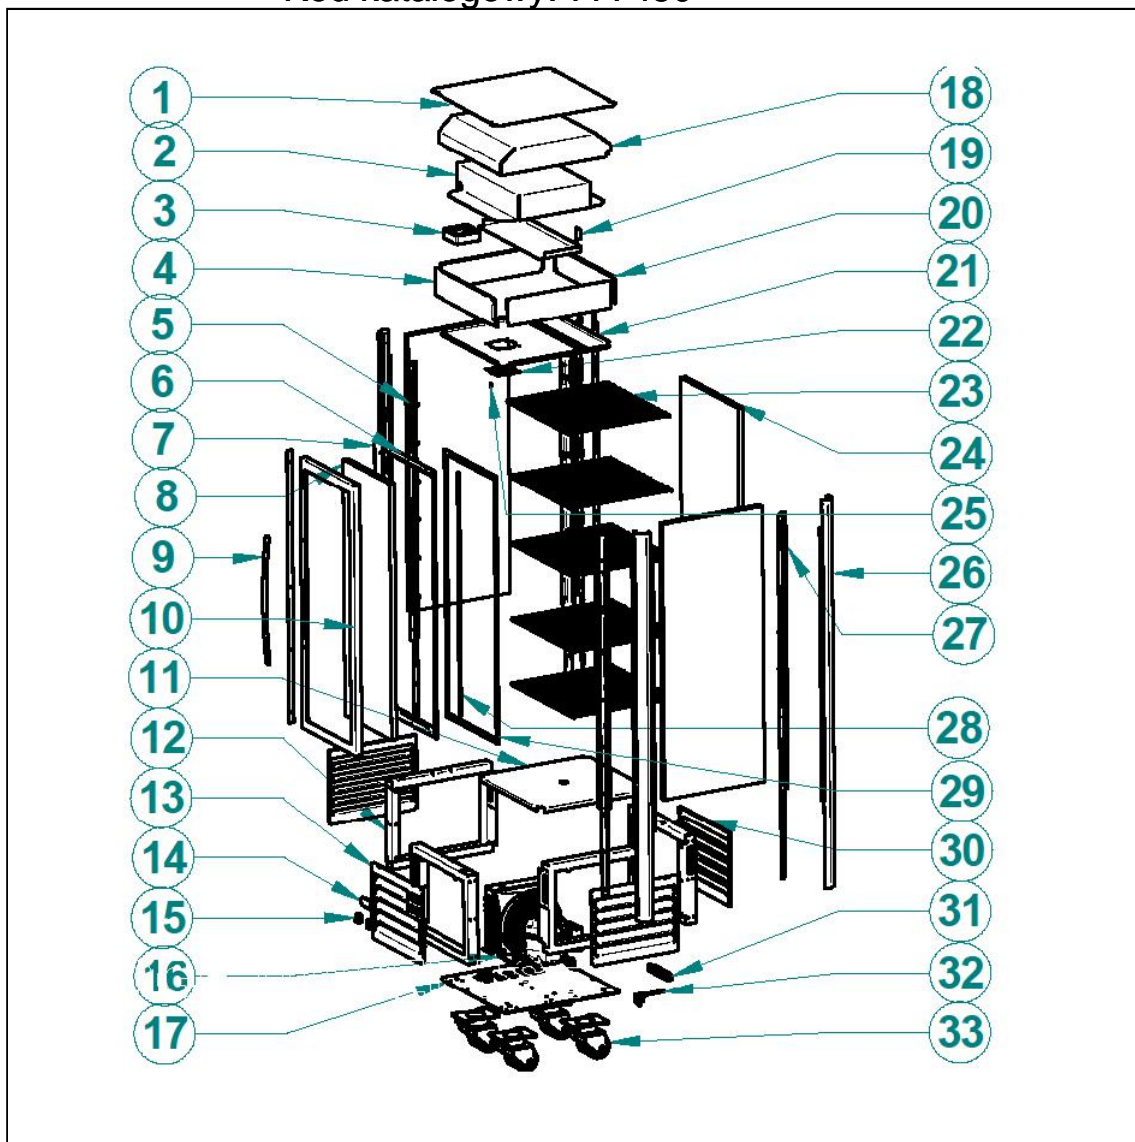

## witryna ekspozycyjna chłodnicza z półkami 360 l

Kod katalogowy: 777450

Nr cz ci (V nr rys.-nr cz ci z rysunku)	Nazwa	Kod
V777450-01	Obudowa górna	
V777450-02	Obudowa wentylatora	
V777450-03	Wentylator	
V777450-04	Obudowa frontowa	
V777450-05	Lewy wspornik	
V777450-06	Wewn trzna rama drzwi	
V777450-07	Wsporni drzwi	
V777450-08	Szyba drzwi	
V777450-09	Uchwyt drzwi	
V777450-10	Drzwi	
V777450-11	Obudowa dolna wewn trzna	
V777450-12	Ramka	
V777450-13	Oslona przednia	
V777450-14	Termostat	C002882
V777450-15	Wlacznik	C002565
V777450-16	Zestaw chłodniczy	
V777450-17	Podstawa	
V777450-18	Obudowa	
V777450-19	Pojemnik na skropliny	
V777450-20	Tylna górna obudowa	
V777450-21	Oslona	
V777450-22	Kratka wentylacyjna	
V777450-23	Półka	
V777450-24	Szyba boczna	
V777450-25	Zawias drzwi	
V777450-26	Wspornik zewn trzny	
V777450-27	Prawy wspornik	
V777450-28	O wietlenie LED	
V777450-29	Uszczelka drzwi	
V777450-30	Oslona tylna	
V777450-31	Zasilacz LED	C008521
V777450-32	Przewód z wtyczk	
V777450-33	Kółko	